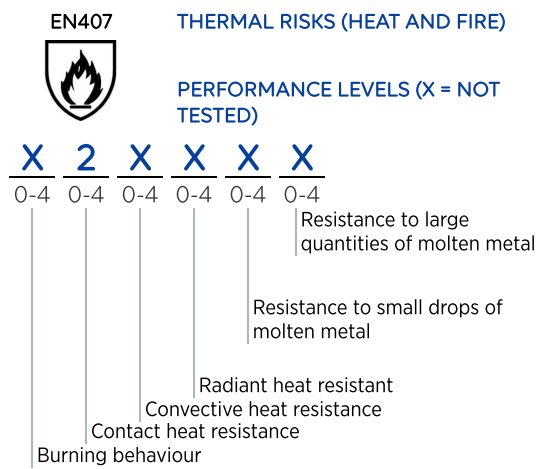

Handling protection

PRO 600

Low risk - ISO B

LEGENDOJA

TUOTTEEN YKSITYISKOHDAT

Interior finish	Seamless textile support from superior strength fibres
Exterior finish	Embossed texture
Material	Natural latex
Cuff characteristic	Knitted Cuff
Colour.s	White Orange
European sizes	8 9

LOGISTISET YKSITYISKOHDAT

Packaging	1 pair/bag 50 pairs/carton

Muokata 28/02/2024

MAPA SAS capital de 35.000.010 €
420, rue d'Estienne d'Orves
92705 Colombes Cedex France
RCS Nanterre 314 307 720

mapa-pro.com

MAPA
PROFESSIONAL