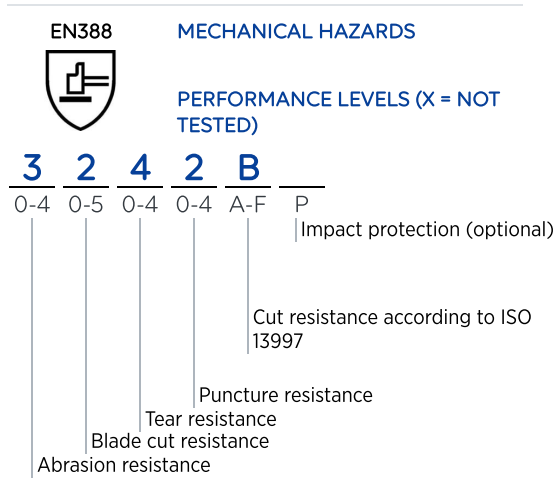

Handling protection

PRO 600

Low risk - ISO B

LEGENDOJA

TUOTTEEN YKSITYISKOHDAT

Interior finish	Seamless textile support from superior strength fibres
Exterior finish	Embossed texture
Material	Natural latex
Cuff characteristic	Knitted Cuff
Colour.s	White Orange
European sizes	8 9

LOGISTISET YKSITYISKOHDAT

Packaging	1 pair/bag 50 pairs/carton

Muokata 28/02/2024

MAPA SAS capital de 35.000.010 €
420, rue d'Estienne d'Orves
92705 Colombes Cedex France
RCS Nanterre 314 307 720

mapa-pro.com

MAPA
PROFESSIONAL