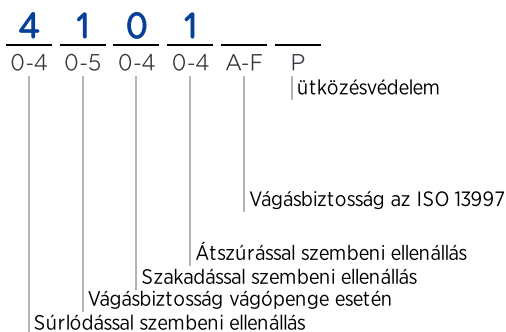

Vegyí védelem

STANSOLV A-15

(VÉDELMI ÉRTÉKEK)

EN388

MECHANIKAI VESZÉLYEK

TELJESÍTMÉNY SZINTEK (X = NEM TESZTELT)

EN ISO 374-5

MIKROORGANIZMUSOK

Baktériumok és gombák elleni védelem

(TERMÉK LEÍRÁS)

Belso kialakítás	Klórozott
Külso kialakítás	Csúszásmentes fogás
Anyag	Nitril
Mandzsetta jellegzetes	Egyenes mandzsetta
A kesztyű színei	Zöld

(LOGISZTIKAI RÉSZLETEK)

Kiszerezés	12 párok/zacskó 72 párok/karton

(JOGALKOTÁS)

- Ez a termék az Európai Parlament és a Tanács 1999/45/EK direktívája alapján nem minősül veszélyesnek.
- Ez a termék nem tartalmaz az Európai Parlament és a Tanács 1907/2006. sz. rendelkezése alapján kiemelten problémás anyagot. (REACH)
- CE-típusú minőségtanúsítvány: 0072/014/162/04/06/0029
- Kiadó minősített intézet száma: 0072 I.F.T.H. – Av. Guy de Collongue - F-69134 ECULLY CEDEX

A mai napon 05/05/2021

MAPA SAS capital de 35.000.010 €
420, rue d'Estienne d'Orves
92705 Colombes Cedex France
RCS Nanterre 314 307 720

mapa-pro.com

MAPA
PROFESSIONAL