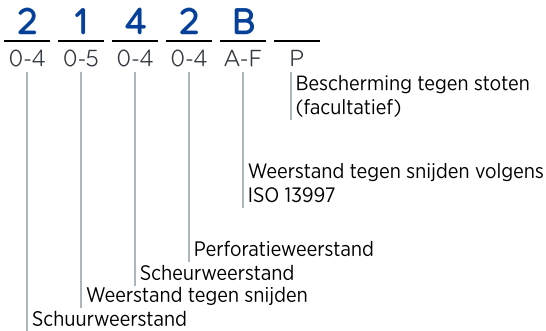

Hanteringsbescherming

PRO 300

Laag risico - ISO B

LEGENDE

EN388

MECHANISCHE GEVAREN

PRESTATIENIVEAU (X = NIET GETEST)

EN407

BESCHERMING TEGEN THERMISCHE GEVAREN (WARMTE EN VUUR)

PRESTATIENIVEAU (X = NIET GETEST)

PRODUCTDETAILS

Binnenafwerking	Textielversteviging
Buitenafwerking	Geventileerde rug
Materiaal	Natuurlijk latex
Manchet karakteristiek	Gebreide manchet
Kleuren van de handschoenen	Grijs Blauw
Maatvoering	8 9 10