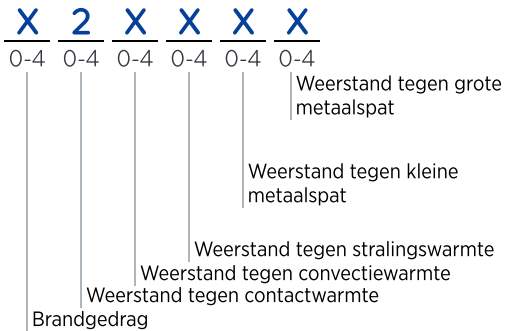

Hanteringsbescherming

PRO 300

Laag risico - ISO B

LEGENDE

EN388

MECHANISCHE GEVAREN

PRESTATIENIVEAU (X = NIET GETEST)

EN407

BESCHERMING TEGEN THERMISCHE GEVAREN (WARMTE EN VUUR)

PRESTATIENIVEAU (X = NIET GETEST)

PRODUCTDETAILS

Binnenafwerking	Textielversteviging
Buitenafwerking	Geventileerde rug
Materiaal	Natuurlijk latex
Manchet karakteristiek	Gebreide manchet
Kleuren van de handschoenen	Grijs Blauw
Maatvoering	8 9 10