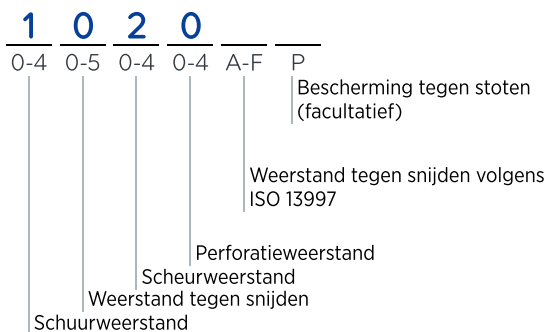

Gevlokt | intermitterende slijtage

LEGENDE

EN388

MECHANISCHE GEVAREN

PRESTATIENIVEAU (X = NIET GETEST)

EN ISO 374-5

MICRO-ORGANISMES

Bescherming tegen bacteriën en schimmels

PRODUCTDETAILS

Binnenafwerking	Gevlokt
Buitenafwerking	Reliëftextuur
Materiaal	Natuurlijk latex
Manchet karakteristiek	Rechte manchet
Kleuren van de handschoenen	Oranje
Lengte (cm)	32
Dikte (mm)	0,49
Grootte	6 7 8 9 10