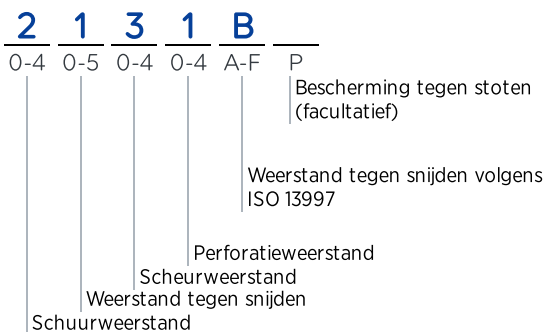

Chemische bescherming

JERSETTE PLUS 315

LEGENDE

EN388

MECHANISCHE GEVAREN

PRESTATIENIVEAU (X = NIET GETEST)

EN407

BESCHERMING TEGEN THERMISCHE GEVAREN (WARMTE EN VUUR)

PRESTATIENIVEAU (X = NIET GETEST)

PRODUCTDETAILS

Binnenafwerking	Textielversteving
Buitenafwerking	Met noppen
Materiaal	Natuurlijk latex
Manchet karakteristiek	Feston manchet
Kleuren van de handschoenen	Blauw
Lengte (cm)	32-36
Dikte (mm)	2.40
Grootte	7 8 9 10