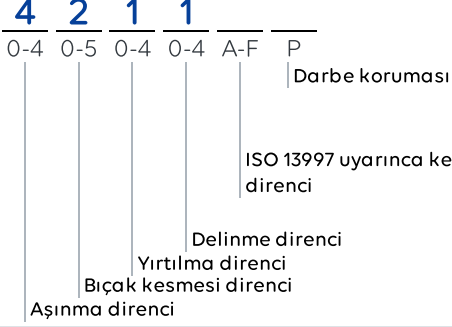

MEKANİK TEHLİKELER

PERFORMANS SEVİYELERİ (X = TEST EDİLMEDİ)

(ÜRÜN DETAYLARI)

İç kaplama	Kumaş takviyesi
Dış kaplama	Tamamen kaplanmış
Malzeme	Nitril
Manşet karakteristiği	Büyük güvenlik manşeti
Eldivenlerin renkleri	Mavi
Boyut	9