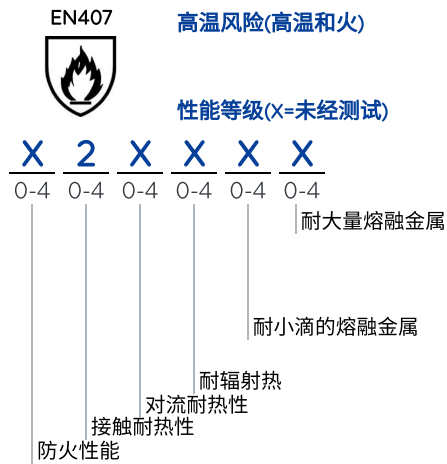

作业防护

PRO 310

低风险 - ISO B

(图例)

(产品详情)

手套内表面	纺织面料
外表面工艺	背面透气
材质	天然乳胶
袖口的特点	针织袖口
手套的颜色	白色 绿色
尺码	8 9 10

(物流详情)

包装	1 对/包
	10 对/包
	50 对/箱