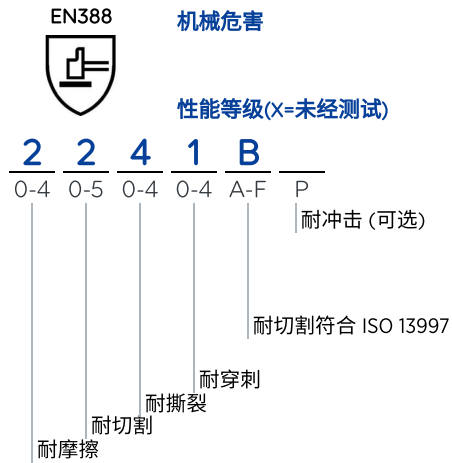

作业防护

PRO 310

低风险 - ISO B

(图例)

(产品详情)

手套内表面	纺织面料
外表面工艺	背面透气
材质	天然乳胶
袖口的特点	针织袖口
手套的颜色	白色 绿色
尺码	8 9 10

(物流详情)

包装	1 对/包
	10 对/包
	50 对/箱