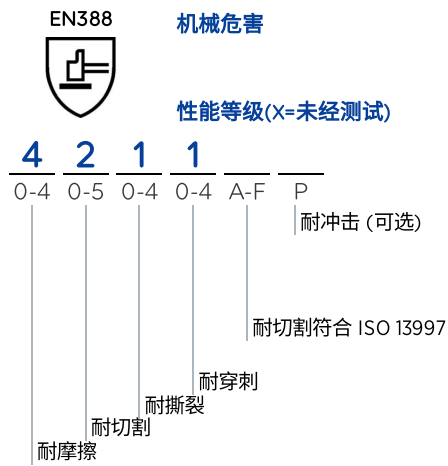

(图例)

(产品详情)

手套内表面	纺织面料
外表面工艺	全浸胶
材质	丁腈橡胶
袖口的特点	宽大的安全袖口
手套的颜色	蓝色
尺码	9

(物流详情)

包装	10 对/包 100 对/箱

(法规)

- 根据欧盟议会和理事会的法规(EC) n°1272/2008, 本产品不属于危险类别。
- 根据欧盟议会和理事会(REACH)法规n°1907/2006, 本产品不包含相关法规中高度关注的物质。
- UE类型证书或CE类型检测证书: 0075/014/162/05/03/0061 Ex 01 05 03
- 由公告机构发布: 0075 CTC - 4, rue Hermann Frenkel - 69367 Lyon Cedex 07-FRANCE